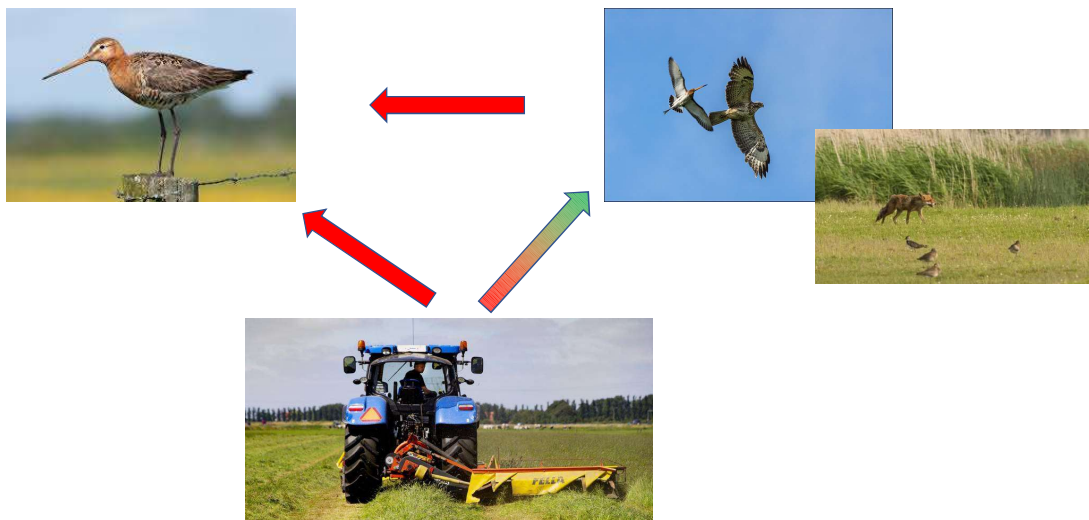

23 juni 2018 • Jantien de Boer • Friesland

 Een dode grutto, slachtoffer van de maaimachine.

 RAAD VOOR DIERENANGELEGENHEDEN

3

Elkaars mening leren kennen – stelling 1 RAAD VOOR DIERENANGELEGENHEDEN

De RDA houdt zich bezig met gevraagde en ongevraagde issues ten aanzien van dierenwelzijn inclusief diergezondheid.

5

Inleiding

- Tegenstelling tussen natuur en landbouw.
- Te vroeg maaien leidt tot hoge sterfte van kuikens van weidevogels.
- Of is de stijging in het aantal predatoren de echte reden voor lage broedsuccessen?

6

Achteruitgang weidevogels

Bron: Sovon 2018

7

Relatief belang landbouw en predatie

Lotgevallen van 365 grutto- en 297 kievit kuikens.

Bron: Teunissen et al. 2005.

8

9

10

En niet te vergeten...

11

Complex ecosysteem....

12

Intensieve of extensieve landbouw

- The wizard and the prophet -