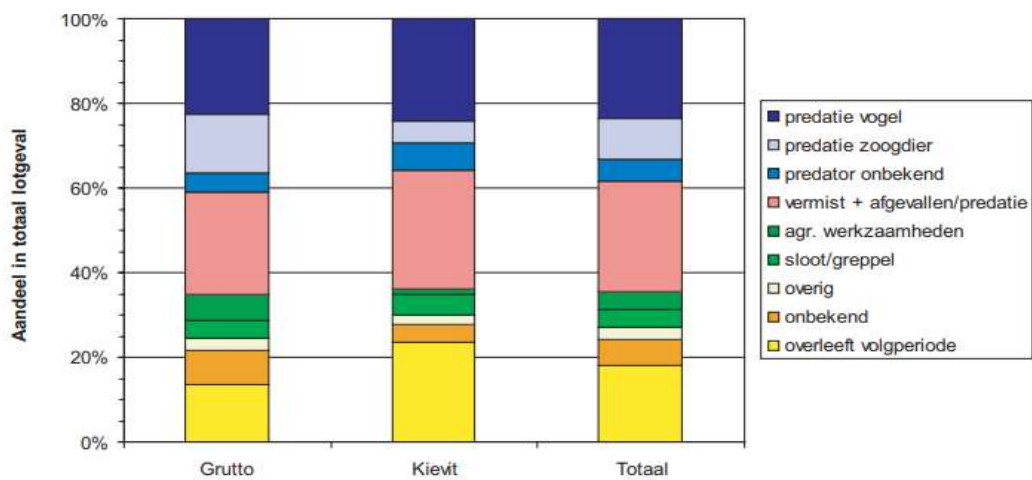

5

Inleiding

- Tegenstelling tussen natuur en landbouw.
- Te vroeg maaien leidt tot hoge sterfte van kuikens van weidevogels.
- Of is de stijging in het aantal predatoren de echte reden voor lage broedsuccessen?

6

Achteruitgang weidevogels

Bron: Sovon 2018

7

Relatief belang landbouw en predatie

Lotgevallen van 365 grutto- en 297 kievit kuikens.

Bron: Teunissen et al. 2005.

8