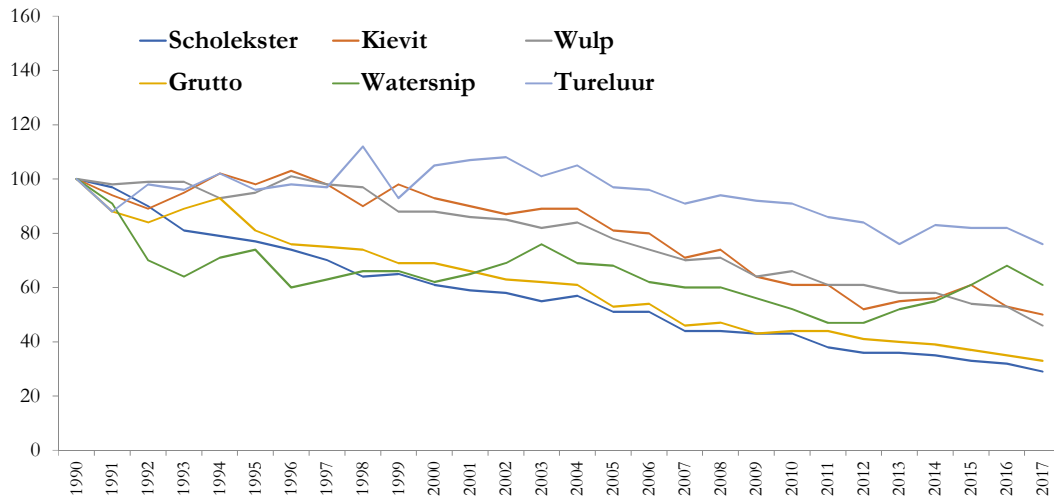

Is er hier überhaupt wel een issue ten aanzien van dierwelzijn en diergezondheid?

 Gebruik Kahoot app of ga naar www.kahoot.it

4

Elkaars mening leren kennen – stelling 2

Natuur-inclusieve landbouw is een verstandige oplossing voor Nederland.

5

Inleiding

- Tegenstelling tussen natuur en landbouw.
- Te vroeg maaien leidt tot hoge sterfte van kuikens van weidevogels.
- Of is de stijging in het aantal predatoren de echte reden voor lage broedsuccessen?

6

Achteruitgang weidevogels

Bron: Sovon 2018

7

Relatief belang landbouw en predatie

Lotgevallen van 365 grutto- en 297 kievit kuikens.

Bron: Teunissen et al. 2005.

8