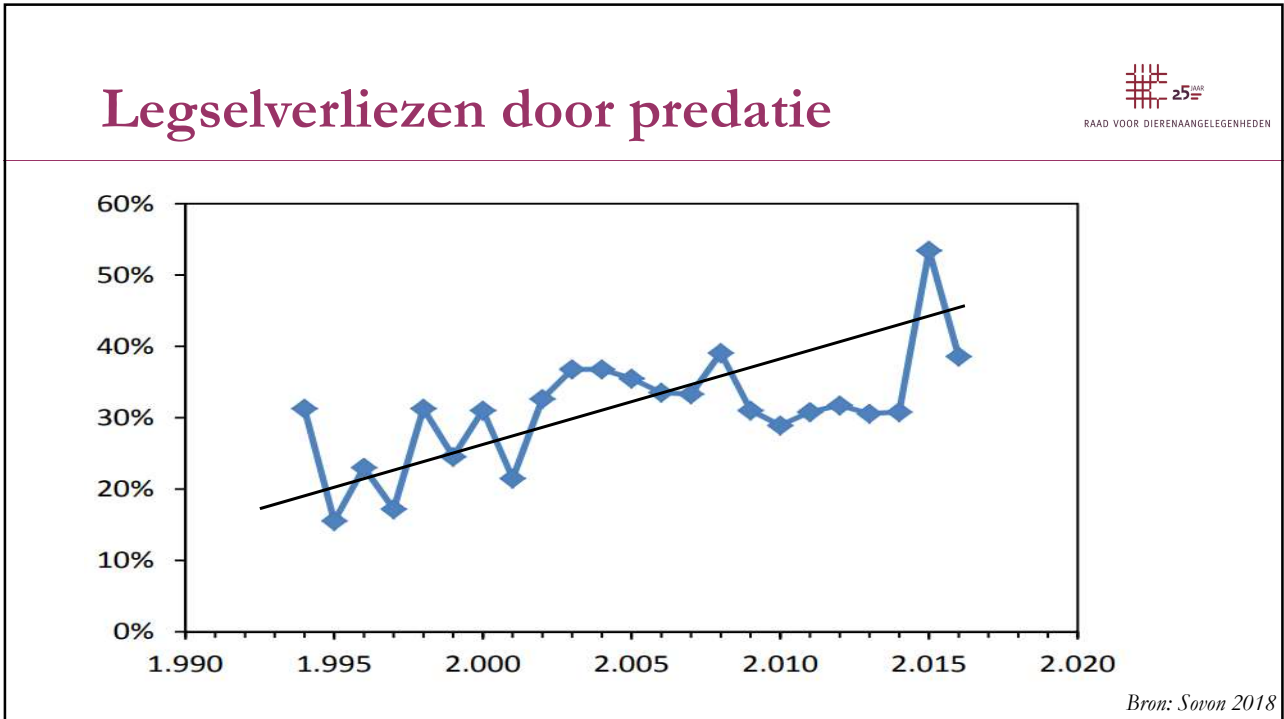

5

Inleiding

- Tegenstelling tussen natuur en landbouw.
- Te vroeg maaien leidt tot hoge sterfte van kuikens van weidevogels.
- Of is de stijging in het aantal predatoren de echte reden voor lage broedsuccessen?

6

Achteruitgang weidevogels

Bron: Sovon 2018

7

Relatief belang landbouw en predatie

Lotgevallen van 365 grutto- en 297 kievit kuikens.

Bron: Teunissen et al. 2005.

8